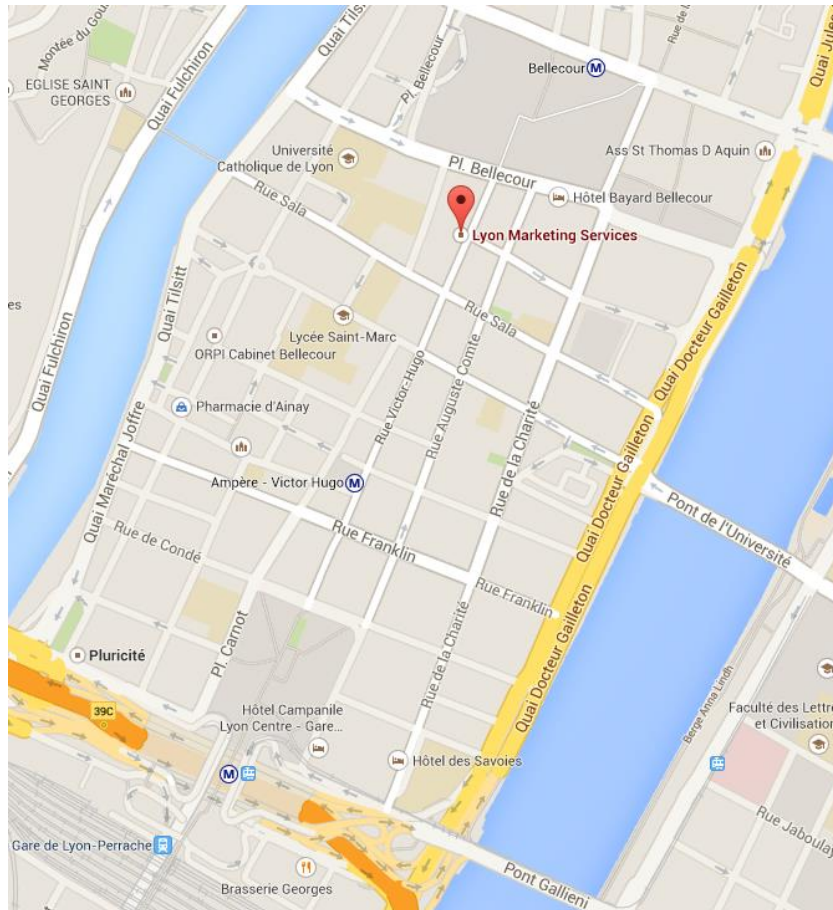

10 rue Victor Hugo 69002 Lyon - Digidcode 3698 - 1^{er} étage - Ascenseur

Tél. : 04 72 41 90 85

Fax : 04 26 63 00 03

Web : www.lyon-marketing-services.fr

Mail : ims@lyon-marketing-services.fr

Plan d'accès

Parking Bellecour à 300 m / Parking Antonin Poncet à 700 m / Parking Gare de Perrache (QPark) à 800 m / Parking Fosse aux Ours (69007) à 950 m

Pour faciliter le stationnement, retrouvez les disponibilités des **parcs LPA** en temps réel : www.lyonparking.fr/

Gare TGV Perrache : 10 min à pied (sortie Place Carnot)

Gare TGV Part dieu : 10 min en voiture

Métro Lignes A et D station « Bellecour » à 100 m

Lignes de **bus** C9, C5, C12, C20, S1, Bus 27 et Bus 40 arrêt « Bellecour »

Stations : www.velov.grandlyon.com/Plan-interactif.61.0.html?&gid=2008

- 1 Place Antonin Poncet
- 15 rue Saint Hélène

Stations : www.bluely.eu/stations

- 102 rue du Président Edouard Herriot

Aéroport Lyon Saint Exupéry (www.lyonaeroports.com/fr), prendre le **Rhone Express** (www.rhonexpress.fr/) jusqu'à la **Gare TGV Part Dieu**